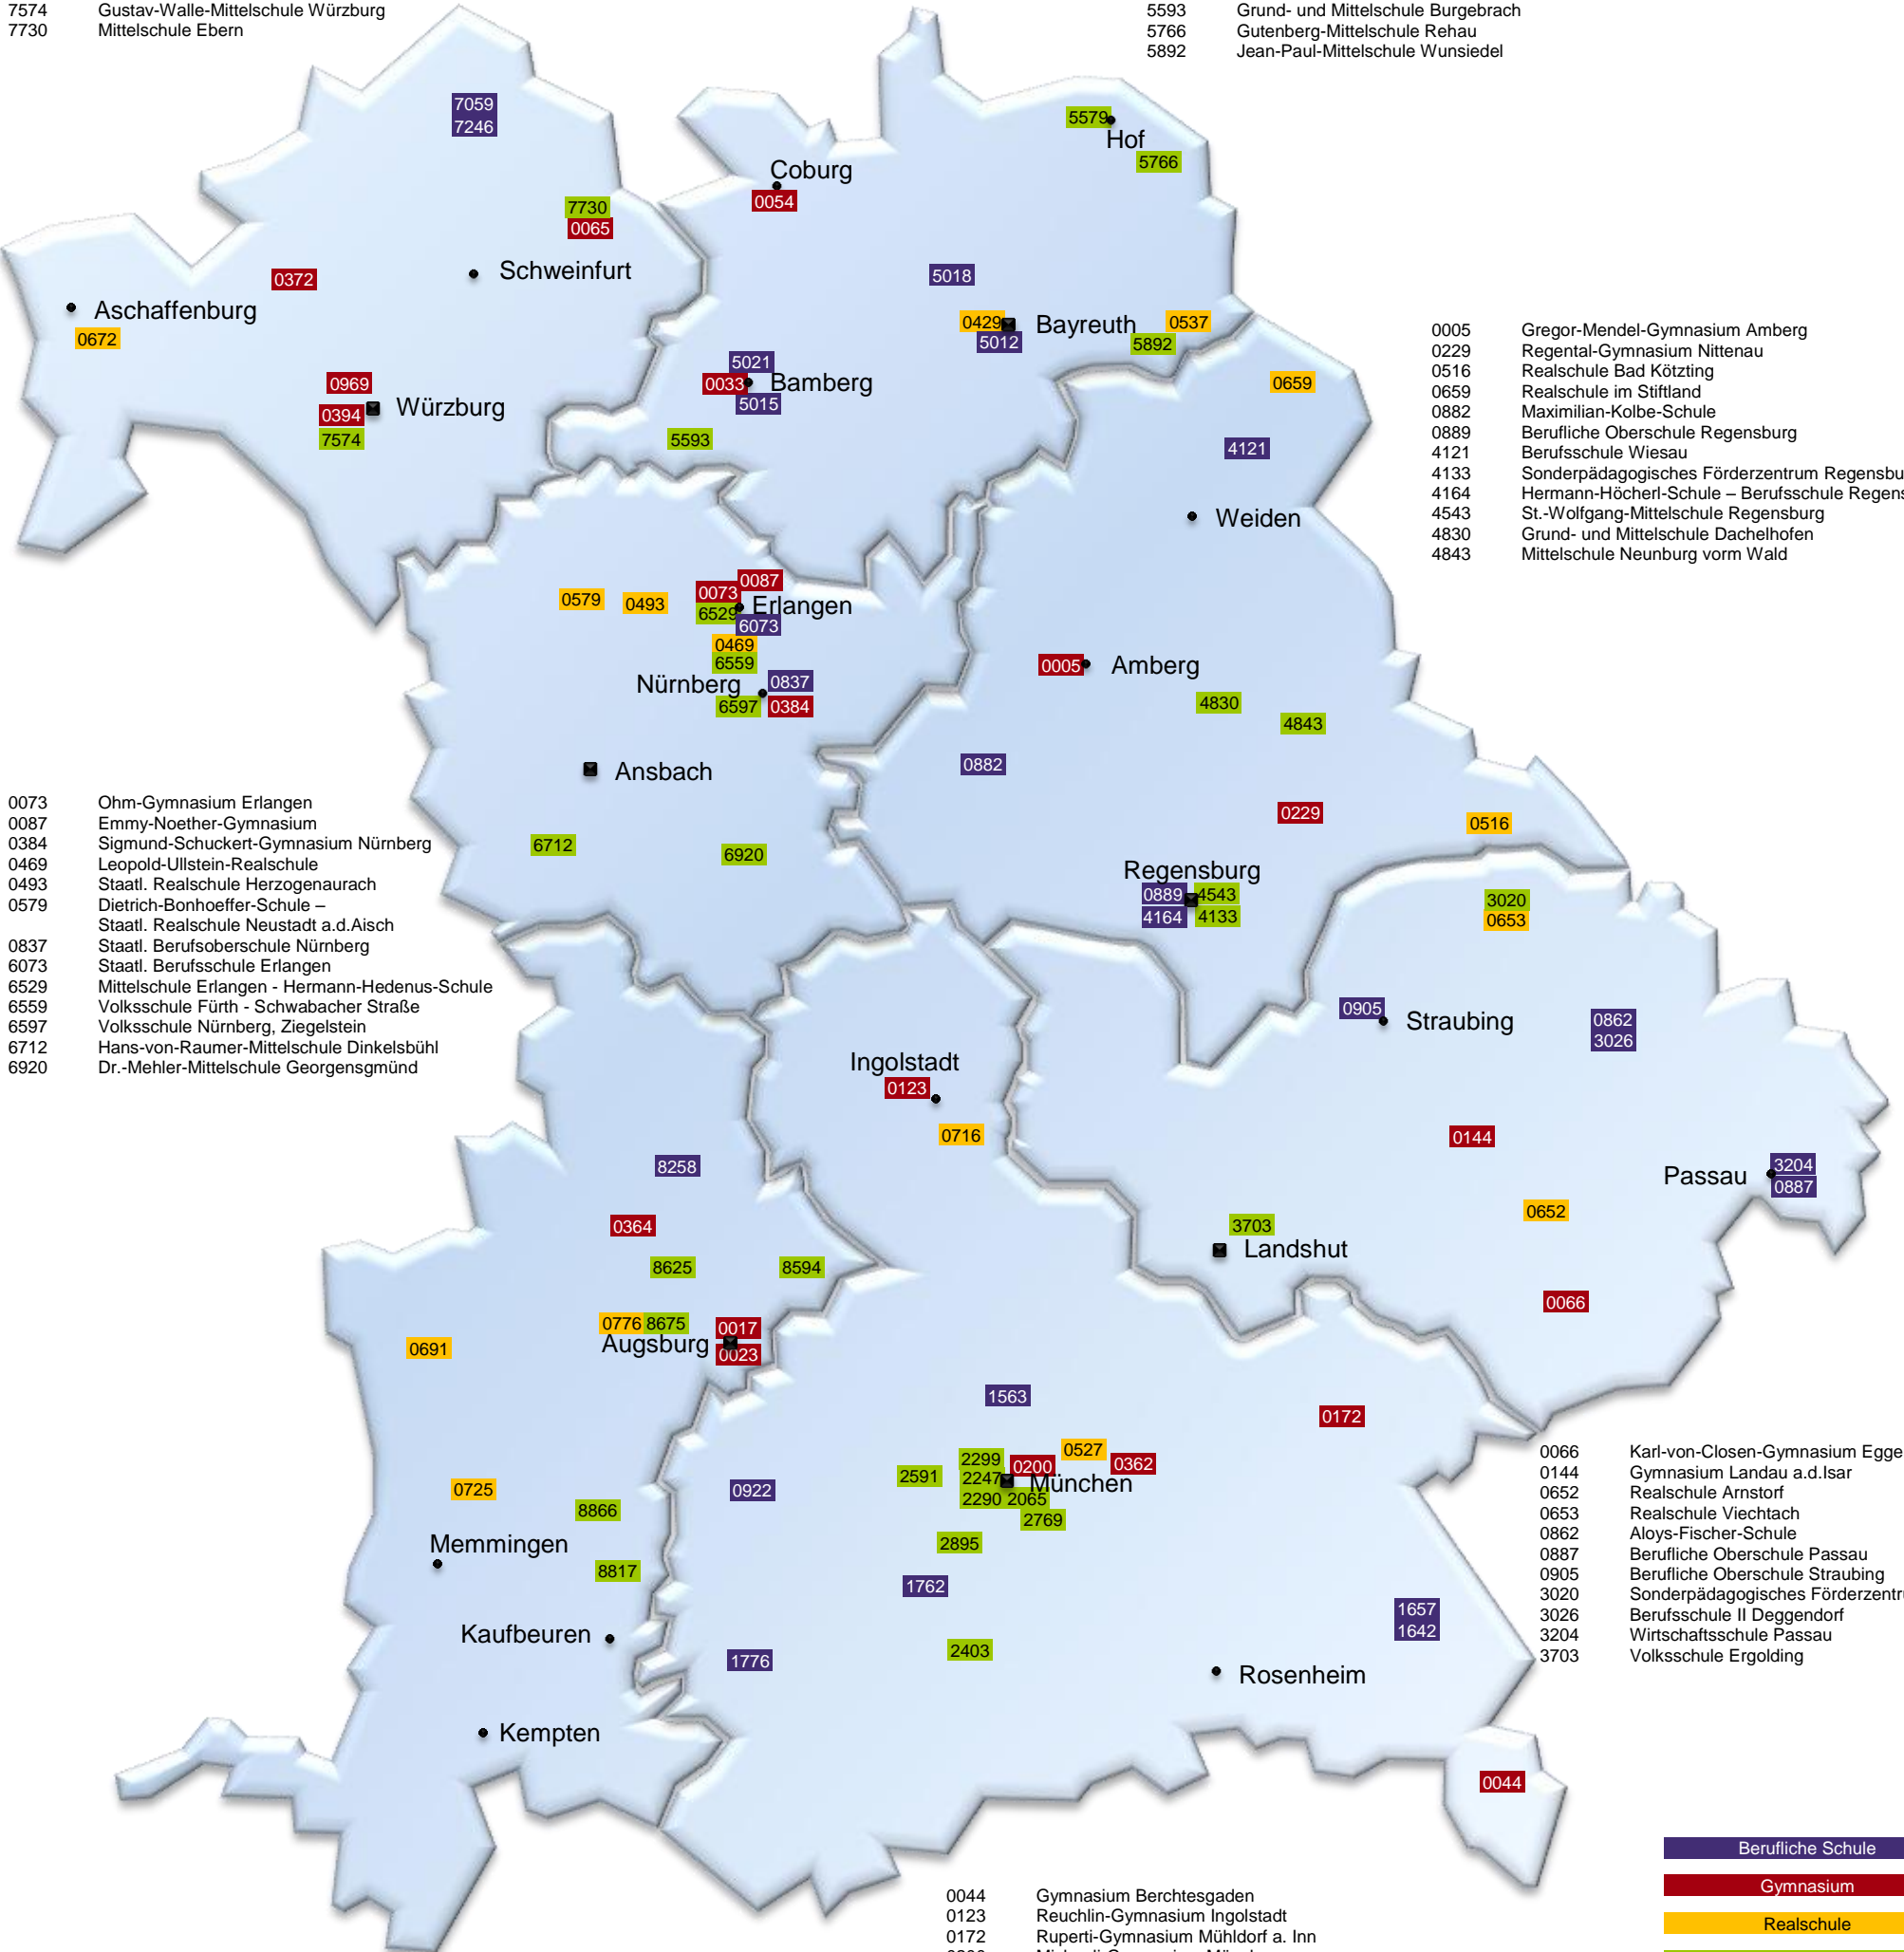

Referenzschule für Medienbildung

- 0065 Friedrich-Rückert-Gymnasium Ebern
- 0372 Johann-Schöner-Gymnasium Karlstadt
- 0394 Friedrich-Koenig-Gymnasium Würzburg
- 0672 Realschule Bessenbach
- 0969 Gymnasium Veitshöchheim
- 7059 Jakob-Preh-Schule – Berufsschule Bad Neustadt a. d. Saale
- 7246 Staatl. Wirtschaftsschule Bad Neustadt a. d. Saale
- 7574 Gustav-Walle-Mittelschule Würzburg
- 7730 Mittelschule Ebern

- 0033 Clavius-Gymnasium Bamberg
- 0054 Gymnasium Casimirianum Coburg
- 0429 Johannes-Kepler-Realschule
- 0537 Fichtelgebirgsrealschule
- 5012 Berufsschule I Bayreuth
- 5015 Berufsschule III Bamberg
- 5018 Berufsschule Kulmbach
- 5021 Berufsschule II Bamberg
- 5579 Krötenbruck-Volksschule Hof
- 5593 Grund- und Mittelschule Burgebrach
- 5766 Gutenberg-Mittelschule Rehau
- 5892 Jean-Paul-Mittelschule Wunsiedel